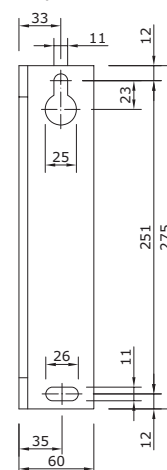

Maatvoering Kapsteun

Schermdoorsnede