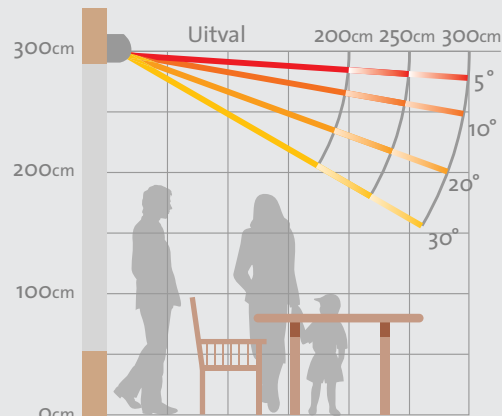

Porto

V 225
knikarmscherm
semi cassette

Stabiele techniek

De Porto® is in schuine traploos in te stellen van 5° tot 30° (zie schema rechts). Hierdoor krijgt u het optimale rendement uit het scherm, precies op maat voor uw terras. De uitval is 200, 250, of 300 cm. De voorlijst is perfect af te stellen waardoor de optimale sluiting van uw scherm wordt gegarandeerd.

Het schema (rechts) toont de mogelijkheden van de diverse hoekinstellingen van de Porto®, waardoor voor u de juiste doorloophoogte ontstaat.

Framekleuren	Standaard	Breedte	250cm	300cm	375cm	500cm	550cm	600cm	
Technisch zilver	•	Uitval 200cm	[Progressive bar]						
RAL 9001 ivoor	•	Uitval 250cm	[Progressive bar]						
		Uitval 300cm	[Progressive bar]						