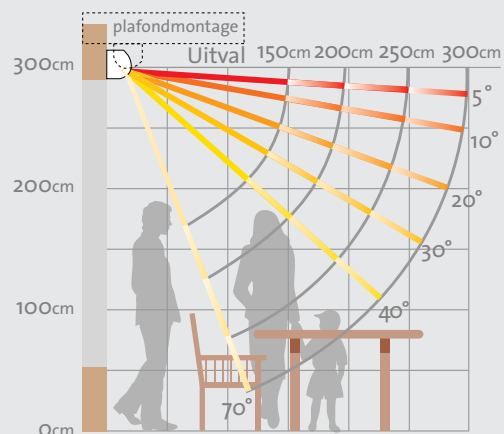

Stabiele techniek

De Genève® is in schuine traploos in te stellen; bij wandmontage van 5° tot 35° en bij plafondmontage van 17° tot 70° (zie schema rechts). Hierdoor krijgt u het optimale rendement uit het scherm, precies op maat voor uw terras. De uitval is 150, 200, 250, of 300 cm. De voorlijst is perfect af te stellen waardoor de optimale sluiting van uw scherm wordt gegarandeerd.

Het schema (rechts) toont de mogelijkheden van de diverse hoekinstellingen van de Genève®, waardoor voor u de juiste doorloophoogte ontstaat.