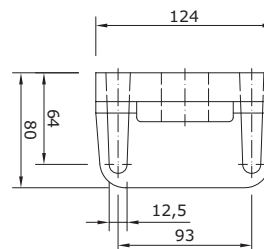

#### Semi cassette scherm

Bij gesloten stand van het scherm is de doekrol alleen aan de onderzijde zichtbaar.

### Maatvoering Kapsteen