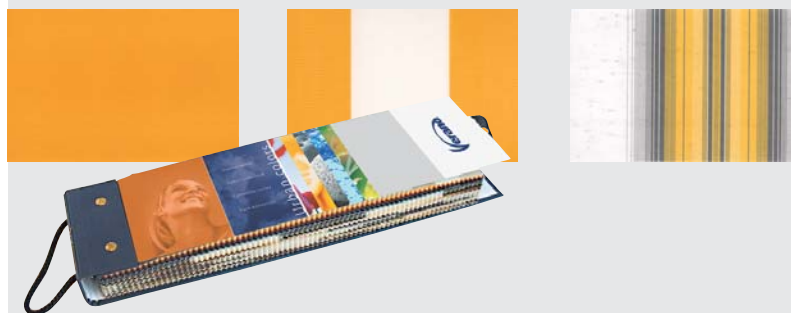

Variëteit in doeken

De keuze van het doek is erg bepalend voor de sfeer en uitstraling van een zonnescerm en daarmee de buitenkant van uw woning. Daarom biedt Verano® u een breed assortiment. U maakt uw persoonlijke selectie.

Uni: doeken die uitgevoerd zijn in één kleur

Blokstrepen: doeken met streepdessin, uitgevoerd in twee verschillende kleuren van gelijke breedte

Fantasiessin: doeken met een gevarieerd streepdessin

Image Fabrics®: doeken bedrukt naar eigen wens, dessin of ontwerp.