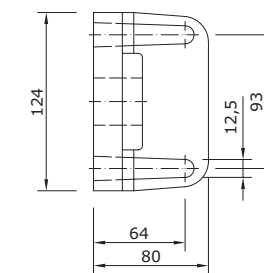

#### Semi cassette scherm

Bij gesloten stand van het scherm is de doekrol alleen aan de onderzijde zichtbaar.

### Maatvoering Kapsteen