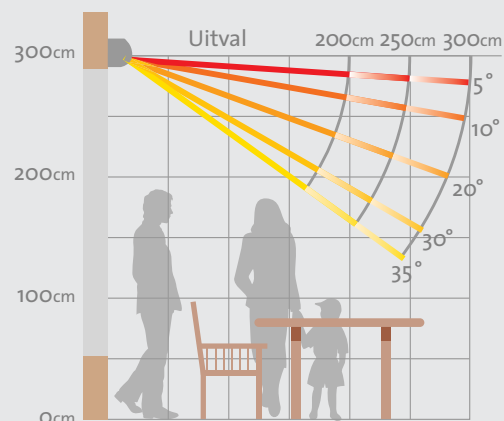

Monte Carlo

V 380

knikarmscherm
cassette

Stabiele techniek

De Monte Carlo® is in schuine traploos in te stellen van 5° tot 35° (zie schema rechts). Hierdoor krijgt u het optimale rendement uit het scherm, precies op maat voor uw terras. De uitval is 200, 250, of 300 cm. De voorlijst is perfect af te stellen waardoor de optimale sluiting van uw scherm wordt gegarandeerd.

Het schema (rechts) toont de mogelijkheden van de diverse hoekinstellingen van de Monte Carlo®, waardoor voor u de juiste doorloophoogte ontstaat.

Framekleuren	Standaard	Meerprijs	Breedte	250cm	300cm	350cm	750cm
Technisch zilver	•		Uitval 200cm	•	•	•	•
RAL 9010 wit		6%	Uitval 250cm	•	•	•	•
RAL 9001 ivoor		6%	Uitval 300cm	•	•	•	•
RAL7016 (alleen bij 250 en 300cm uitval)		6%					

Maatvoering Muursteun

Schermdoorsnede