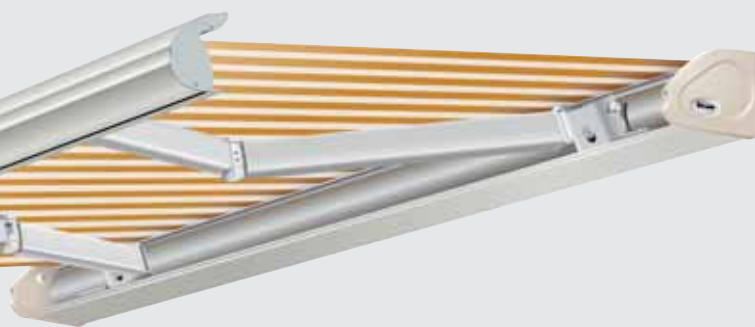

De Monte Carlo® is één van de vele schermen uit het Verano® assortiment. Het is een uitstekend cassettescherm met een fraai gelijnde voorlijst en bovenkap. Bijzonder geschikt voor grotere breedtes tot maximaal 750 cm.

Monte Carlo

V 380

knikarmscherm
cassette

Stabiele techniek

De Monte Carlo® is in schuine traploos in te stellen van 5° tot 35° (zie schema rechts). Hierdoor krijgt u het optimale rendement uit het scherm, precies op maat voor uw terras. De uitval is 200, 250, of 300 cm. De voorlijst is perfect af te stellen waardoor de optimale sluiting van uw scherm wordt gegarandeerd.

Hoogwaardig materiaal

De profielen van de Monte Carlo® zijn van hoogwaardig geëxtrudeerd aluminium: hierdoor zeer solide en sterk. Alle bouten en moeren zijn van roestvast staal. U zult de onderhoudsvriendelijkheid en duurzaamheid van dit scherm veelvuldig ervaren.

Basic scherm

De meest eenvoudige uitvoering. Vaak toegepast onder een balkon.

Standaard scherm

Bij gesloten stand van het scherm is de doekrol zowel aan de bovenzijde als onderzijde zichtbaar.

Semi cassette scherm