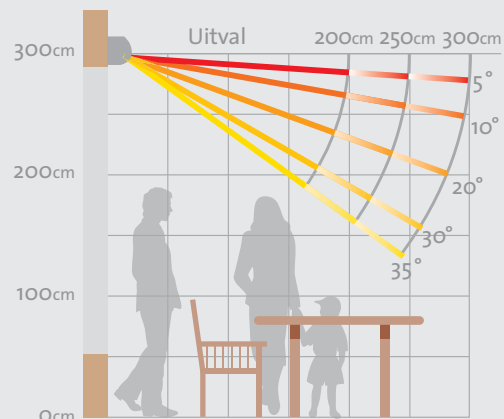

Stabiele techniek

De St. Maxime® is in schuine traploos in te stellen van 5° tot 35° (zie schema rechts). Hierdoor krijgt u het optimale rendement uit het scherm, precies op maat voor uw terras. De uitval is 200, 250, of 300 cm. De voorlijst is perfect af te stellen waardoor de optimale sluiting van uw scherm wordt gegarandeerd.

Het schema (rechts) toont de mogelijkheden van de diverse hoekinstellingen van de St. maxime®, waardoor voor u de juiste doorloophoogte ontstaat.