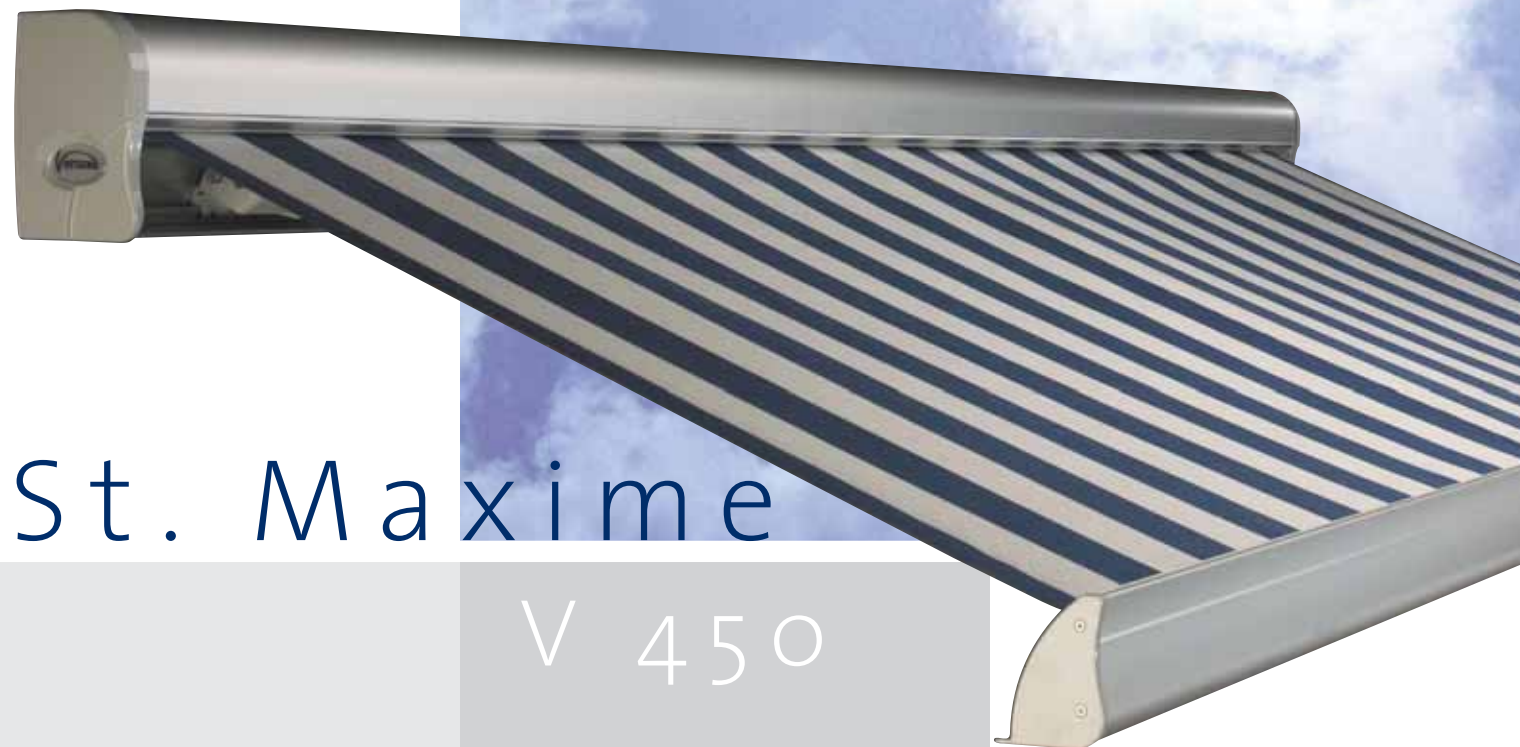

St. Maxime

V 450

knikarmscherm
cassette

Fabrieksgarantie

Verano® geeft maar liefst 3 jaar garantie op haar producten, mits alle instructies die betrekking hebben op vakkundige montage, goed gebruik en onderhoud worden opgevolgd. De garantie op het elektrisch gedeelte is eveneens geldig voor een periode van 3 jaar en op Somfy® zelfs 5 jaar.

Uw Verano® dealer: