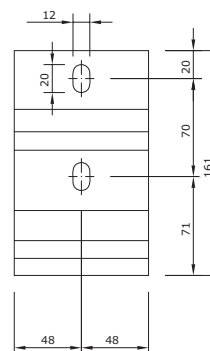

#### Semi cassette scherm

Bij gesloten stand van het scherm is de doekrol alleen aan de onderzijde zichtbaar.

### Maatvoering Muursteun